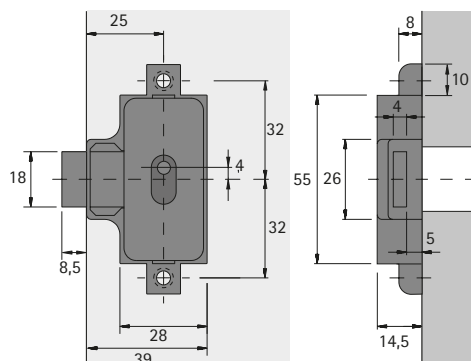

- 1 draaistangslot met enkelvoudige sluiting om aan te schroeven
- 2 aanslagen
- 1 set sluihaken rechts / links, om aan te schroeven
- 1 aanslaghoek
- 2 stangeleiders, om aan te schroeven

Paginaverwijzing:

- Toebehoren, zie pagina 707
- Sleutels/sleutelrozetten, zie pagina's 705 - 706

Artikel	Soort montage	Doornmaat mm	Bestelnr. / aanslagzijde		VE
			links	rechts	
Draaistangslot	om aan te schroeven	15	0 072 214	0 072 213	1/10 st.
Draaistangslot	om aan te schroeven	25	0 072 218	0 072 217	1/10 st.
Set draaistangslot	om aan te schroeven	25	0 077 884	0 077 883	1 set

Doornmaat 15 mm, om aan te schroeven

Doornmaat 25 mm, om aan te schroeven

Aanslag

Sluithaken, om aan te schroeven

hettich.com/short/a65fa2