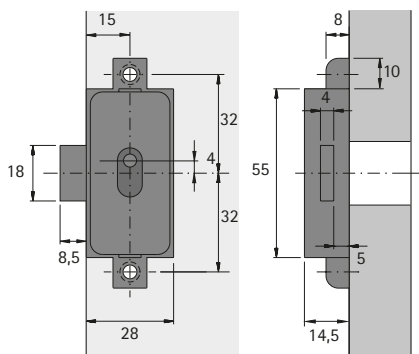

- 1 draaistangslot met enkelvoudige sluiting om aan te schroeven
- 2 aanslagen
- 1 set sluihaken rechts / links, om aan te schroeven
- 1 aanslaghoek
- 2 stangeleiders, om aan te schroeven

Paginaverwijzing:

- Toebehoren, zie pagina 707
- Sleutels/sleutelrozetten, zie pagina's 705 - 706

Artikel	Soort montage	Doornmaat mm	Bestelnr. / aanslagzijde		VE
			links	rechts	
Draaistangslot	om aan te schroeven	15	0 072 214	0 072 213	1/10 st.
Draaistangslot	om aan te schroeven	25	0 072 218	0 072 217	1/10 st.
Set draaistangslot	om aan te schroeven	25	0 077 884	0 077 883	1 set

Doornmaat 15 mm, om aan te schroeven

Doornmaat 25 mm, om aan te schroeven

Aanslag

Sluithaken, om aan te schroeven

hettich.com/short/a65fa2