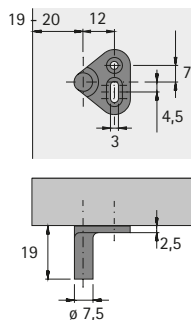

- Toebehoren, zie pagina 707
- Sleutels/sleutelrozetten, zie pagina's 705 - 706

Artikel	Soort montage	Doornmaat mm	Bestelnr. / aanslagzijde		VE
			links	rechts	
Draaistangslot	om aan te schroeven	15	0 072 214	0 072 213	1/10 st.
Draaistangslot	om aan te schroeven	25	0 072 218	0 072 217	1/10 st.
Set draaistangslot	om aan te schroeven	25	0 077 884	0 077 883	1 set

Doornmaat 15 mm, om aan te schroeven

Doornmaat 25 mm, om aan te schroeven

Aanslag

Sluithaken, om aan te schroeven

hettich.com/short/a65fa2