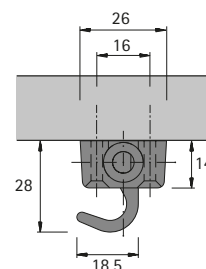

- Toebehoren, zie pagina 707
- Sleutels/sleutelrozetten, zie pagina's 705 - 706

Artikel	Soort montage	Doornmaat mm	Bestelnr. / aanslagzijde		VE
			links	rechts	
Draaistangslot	om aan te schroeven	15	0 072 214	0 072 213	1/10 st.
Draaistangslot	om aan te schroeven	25	0 072 218	0 072 217	1/10 st.
Set draaistangslot	om aan te schroeven	25	0 077 884	0 077 883	1 set

Doornmaat 15 mm, om aan te schroeven

Doornmaat 25 mm, om aan te schroeven

Aanslag

Sluithaken, om aan te schroeven

hettich.com/short/a65fa2